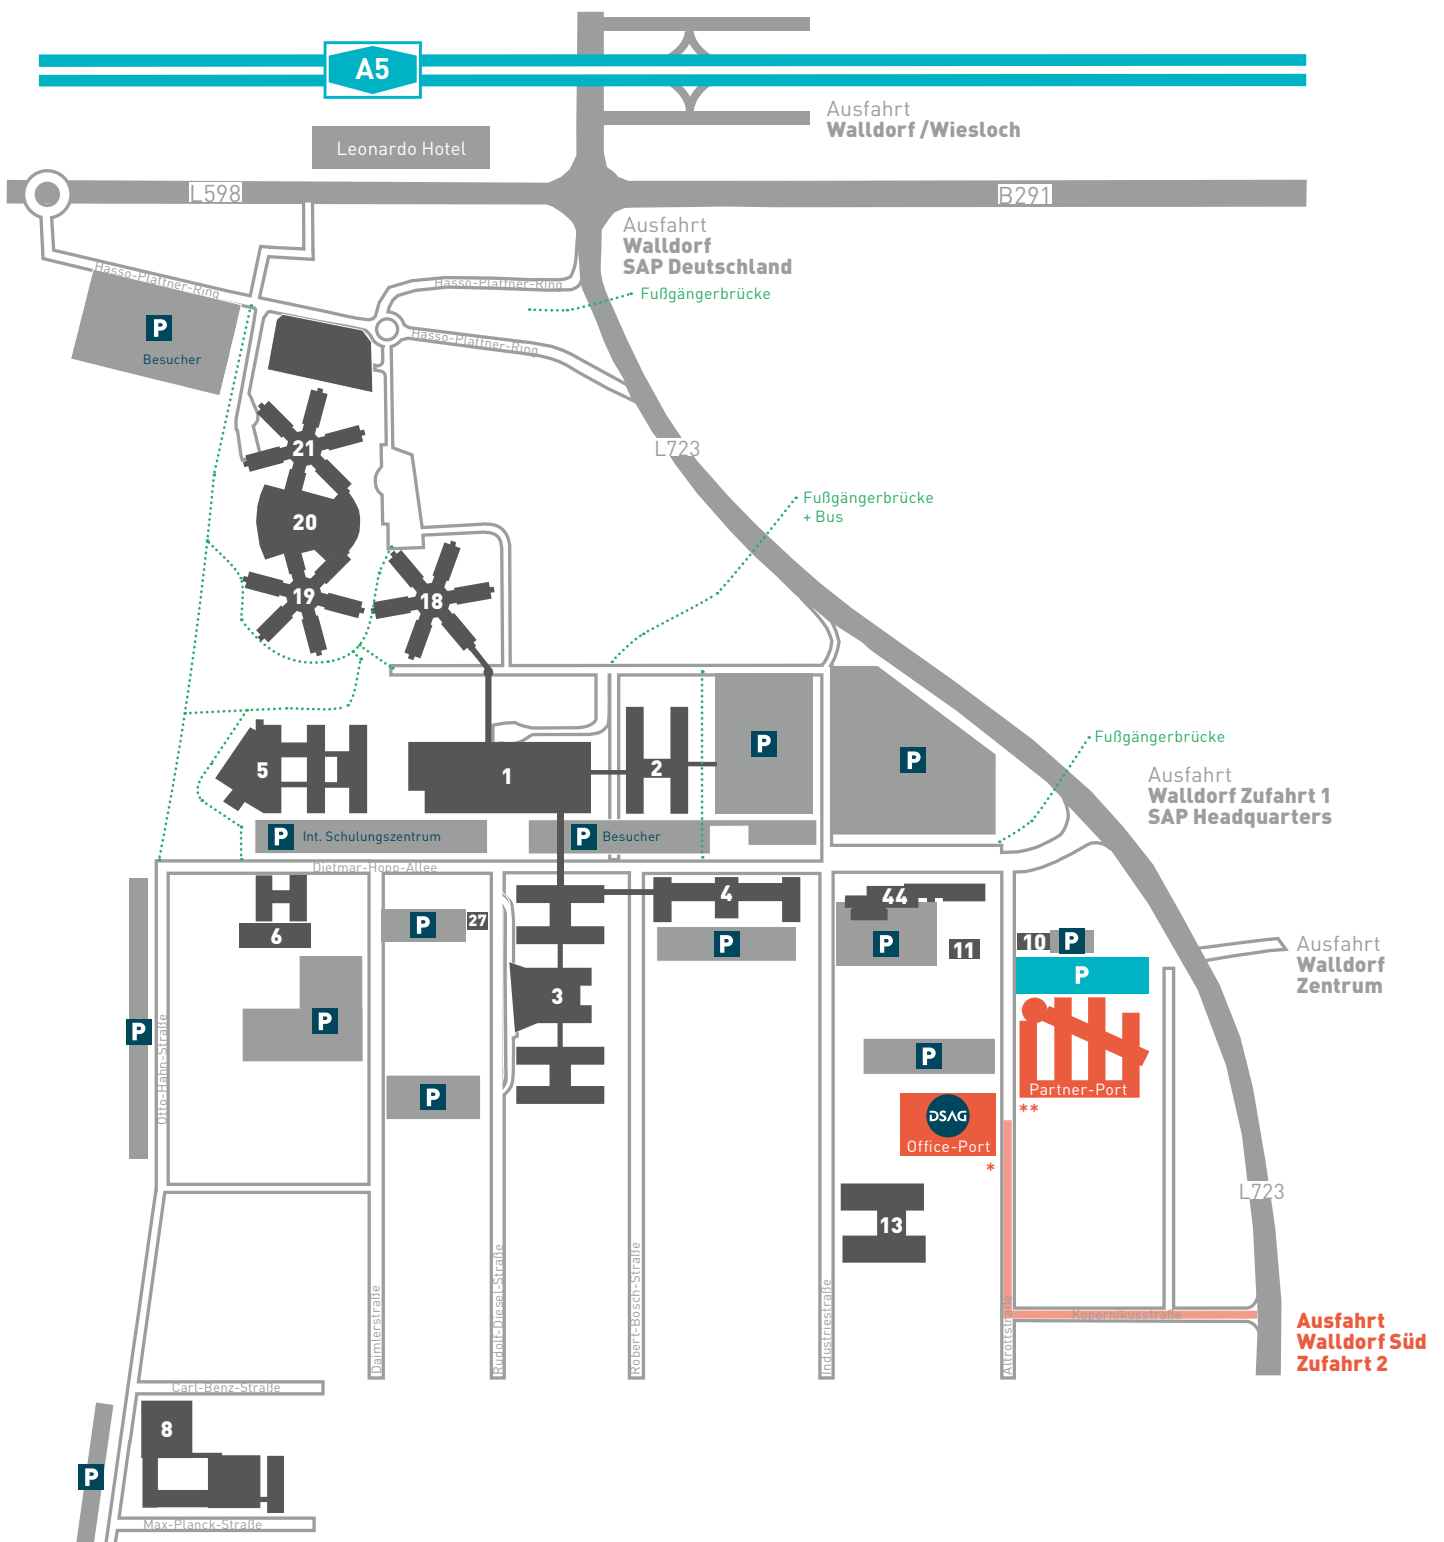

Anreise per PKW

Über die Autobahn BAB6 – Ausfahrt Wiesloch/Rauenberg
oder über die Autobahn BAB5 – Ausfahrt Walldorf/Wiesloch

- Folgen Sie der L 723 bis nach Walldorf.
- An der Ausfahrt **Walldorf Süd Zufahrt 2** biegen Sie in die Kopernikusstraße.
- An der T-Kreuzung biegen Sie rechts ab in die Altrottstraße.
- Die **Parkplätze der DSAG** befinden sich direkt am Office-Port und am Partner-Port. Besucher des Partner-Port nutzen bitte den Besucherparkplatz links vom Gebäude.

Anfahrtsbeschreibung

DSAG-Geschäftsstelle & Partner-Port

* Altrottstraße 34a

** Altrottstraße 31

1 Dietmar-Hopp-Allee 16

2 Dietmar-Hopp-Allee 14

3 Robert-Bosch-Straße 34

4 Dietmar-Hopp-Allee 15

5 Dietmar-Hopp-Allee 20

6 Dietmar-Hopp-Allee 23

8 Max-Planck-Straße 8

10 Altrottstraße 25

11 Altrottstraße 26

13 Industriestraße 39c

18 Hasso-Plattner-Ring 1

19 Hasso-Plattner-Ring 3

20 Hasso-Plattner-Ring 5

21 Hasso-Plattner-Ring 7

44 Dietmar-Hopp-Allee 15

P Parkplatz für DSAG-Besucher