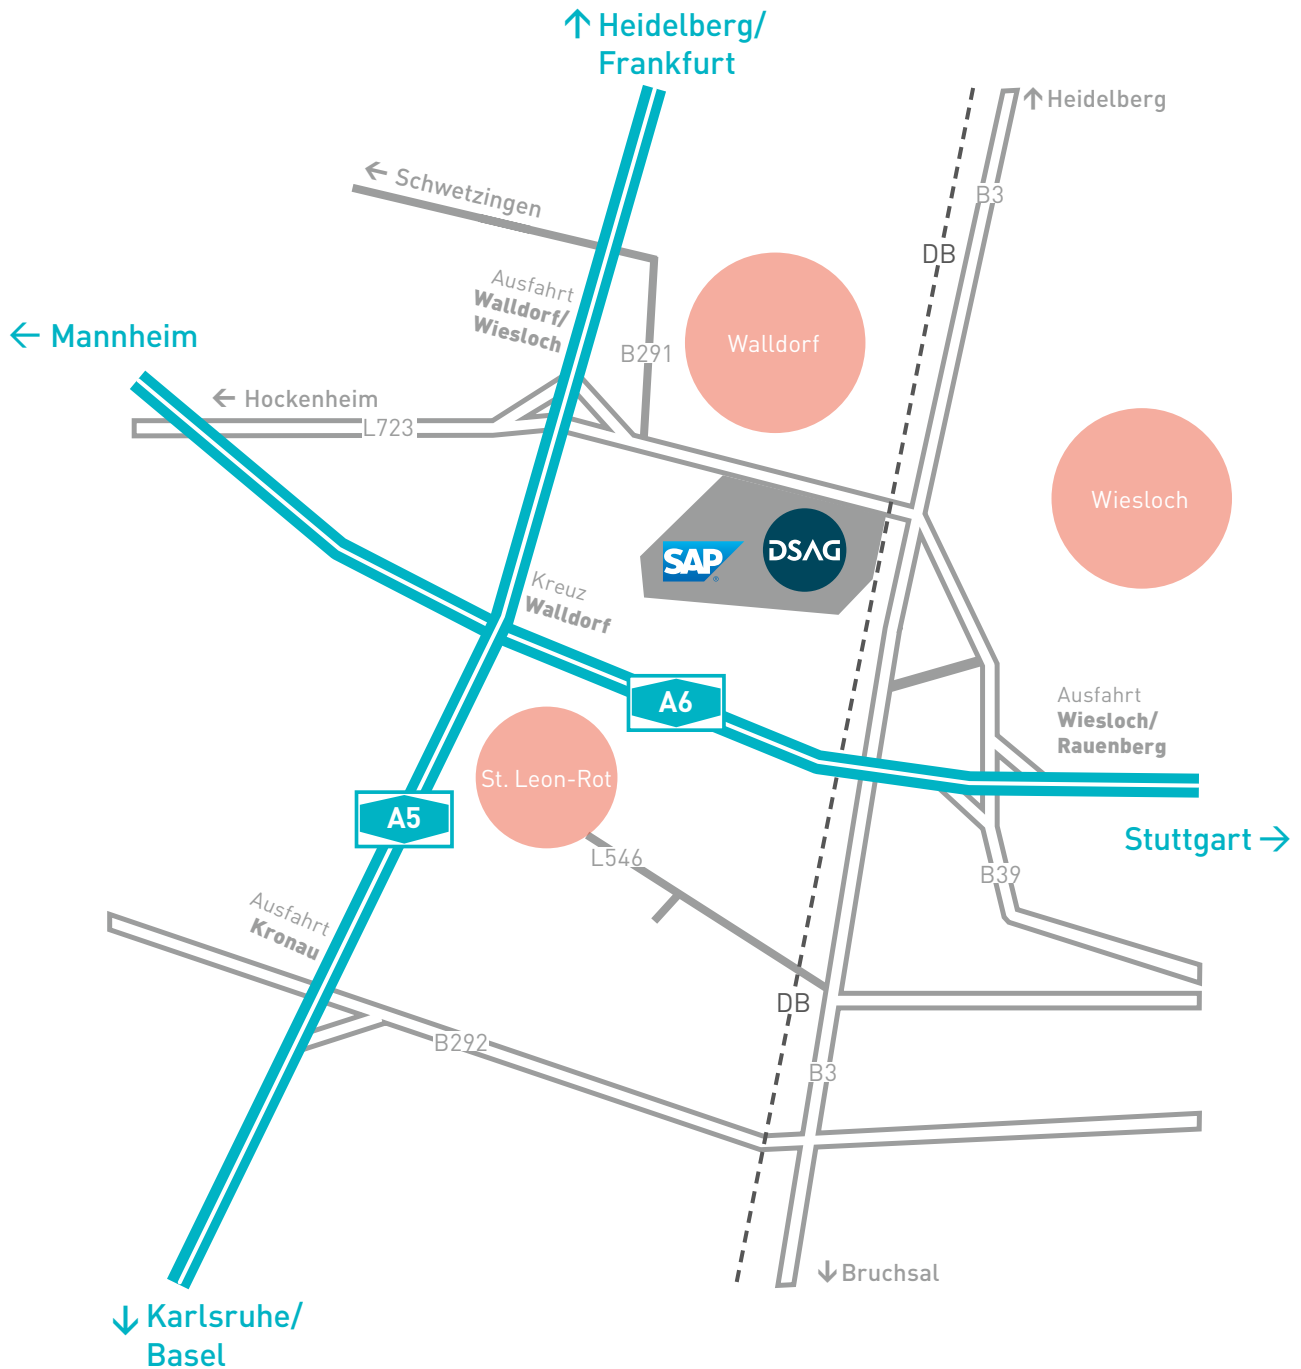

Anfahrtsbeschreibung

DSAG-Geschäftsstelle

im Office-Port in Walldorf
Altrottstraße 34a
69190 Walldorf
Deutschland
Telefon: +49 6227 35809-58

Partner-Port in Walldorf

Altrottstraße 31
69190 Walldorf
Deutschland
Telefon: +49 6227 730

Anreise per PKW

Über die Autobahn BAB6 – Ausfahrt Wiesloch/Rauenberg
oder über die Autobahn BAB5 – Ausfahrt Walldorf/Wiesloch

- Folgen Sie der L 723 bis nach Walldorf.
- An der Ausfahrt **Walldorf Süd Zufahrt 2** biegen Sie in die Kopernikusstraße.
- An der T-Kreuzung biegen Sie rechts ab in die Altrottstraße.
- Die **Parkplätze der DSAG** befinden sich direkt am Office-Port und am Partner-Port. Besucher des Partner-Port nutzen bitte den Besucherparkplatz links vom Gebäude.